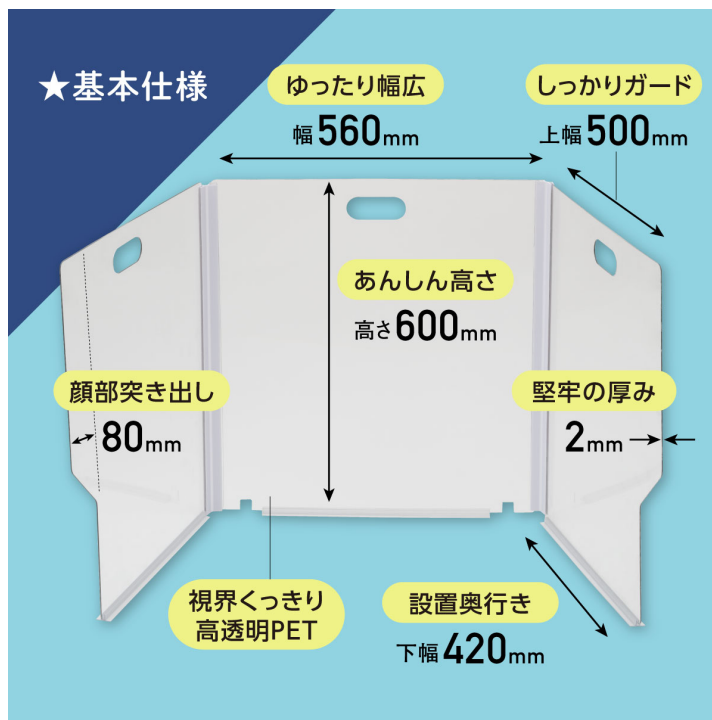

### ■主な特徴

- 簡単に設置・幅を調整できる

最大の特徴は、使いたい場所で簡単に広げて使えることです。食事で使用するなら、食べ終わったらそのまま折りたたんで片付けられます。幅もフレキシブルに調整ができるので、その時のスペースに合わせて使えます。2mm厚、ガードモールが付いていて安定性、安全性も抜群です。

- 持ち手があるので折りたたんで運べる

持ち手があるので **持ち運びラクラク!**

折りたためるだけでなく、3面の同じ箇所に持ち手が付いているので片付けた後も簡単に片手で持ち運び可能。重さも3kgで、安定性と運べる重さを兼ね合わせました。更には専用袋も付属されていて傷や埃からも守ります。

■利用シーンに合わせた特徴

<p><b>①介護・介助</b></p> <p>食事の量に合わせた幅や、介助が必要な際は2人は入れるようにとスペースを調整して使えます。</p>	<p><b>②職場・営業先</b></p> <p>作業がしやすいように、パソコン用のケーブル穴があります。 また、<u>肩掛け袋</u>で持ち運びができ、商談のときだけの設置も可能です。</p>
<p><b>③学校・塾</b></p> <p>給食など向かい合うときにだけ利用できます。 教科書や参考書を広げても幅を調整しながら使えます。</p>	<p><b>④飲食店</b></p> <p>2人までなら横並びになれるため、一緒に小さな声でお酒を楽しめます。 また、2人席、1人席と来店人数に合わせて調整可能です。</p>

パソコン用の **コード通し穴** 付き!

■しっかり  
感染対策で

専用 **保管、持ち運び袋** 付き!

きる形状

- ・コの字型で安定性が抜群です。
- ・安心して使える60cmの高さです。
- ・顔部分のサイド面に80mmの突き出しを設置。側面からの飛沫も防ぎます。
- ・2mm厚のPET樹脂なのでアルコールでのお手入れもしっかりできます。
- ・正面と側面のつなぎには隙間がでないように面ヒンジとしました。

#### ■製品概要

品名	ぱっとパーテーションL/透明
商品番号	PPL-31/C
材質	パーテーション：PET PVC 専用袋：不織布
サイズ（パーテーション）	正面 H600×W560 / 側面 H600×上W500 下W420 / 厚み2mm
サイズ（専用袋）	H650mm / W625mm / マチ80mm
生産国	中国
希望小売価格	4,950円（税込み）